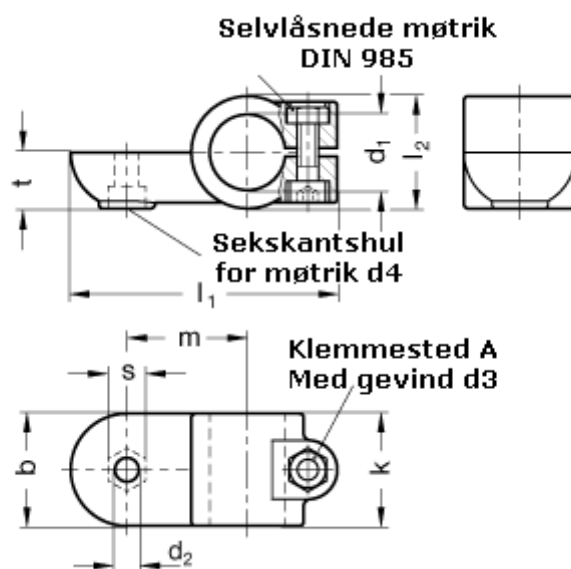

Varenummer: 20278B50IV2BL
Beskrivelse: E+G laskeforbindelse
GN278-B50-IV-2-BL

Mål

b = 65	m = 70
d1 = B50	s = 17.0
d2 = 10.5	t = 32.5
d3 = M10	
d4 = M10	
k = 65	
l1 = 148	
l2 = 65	